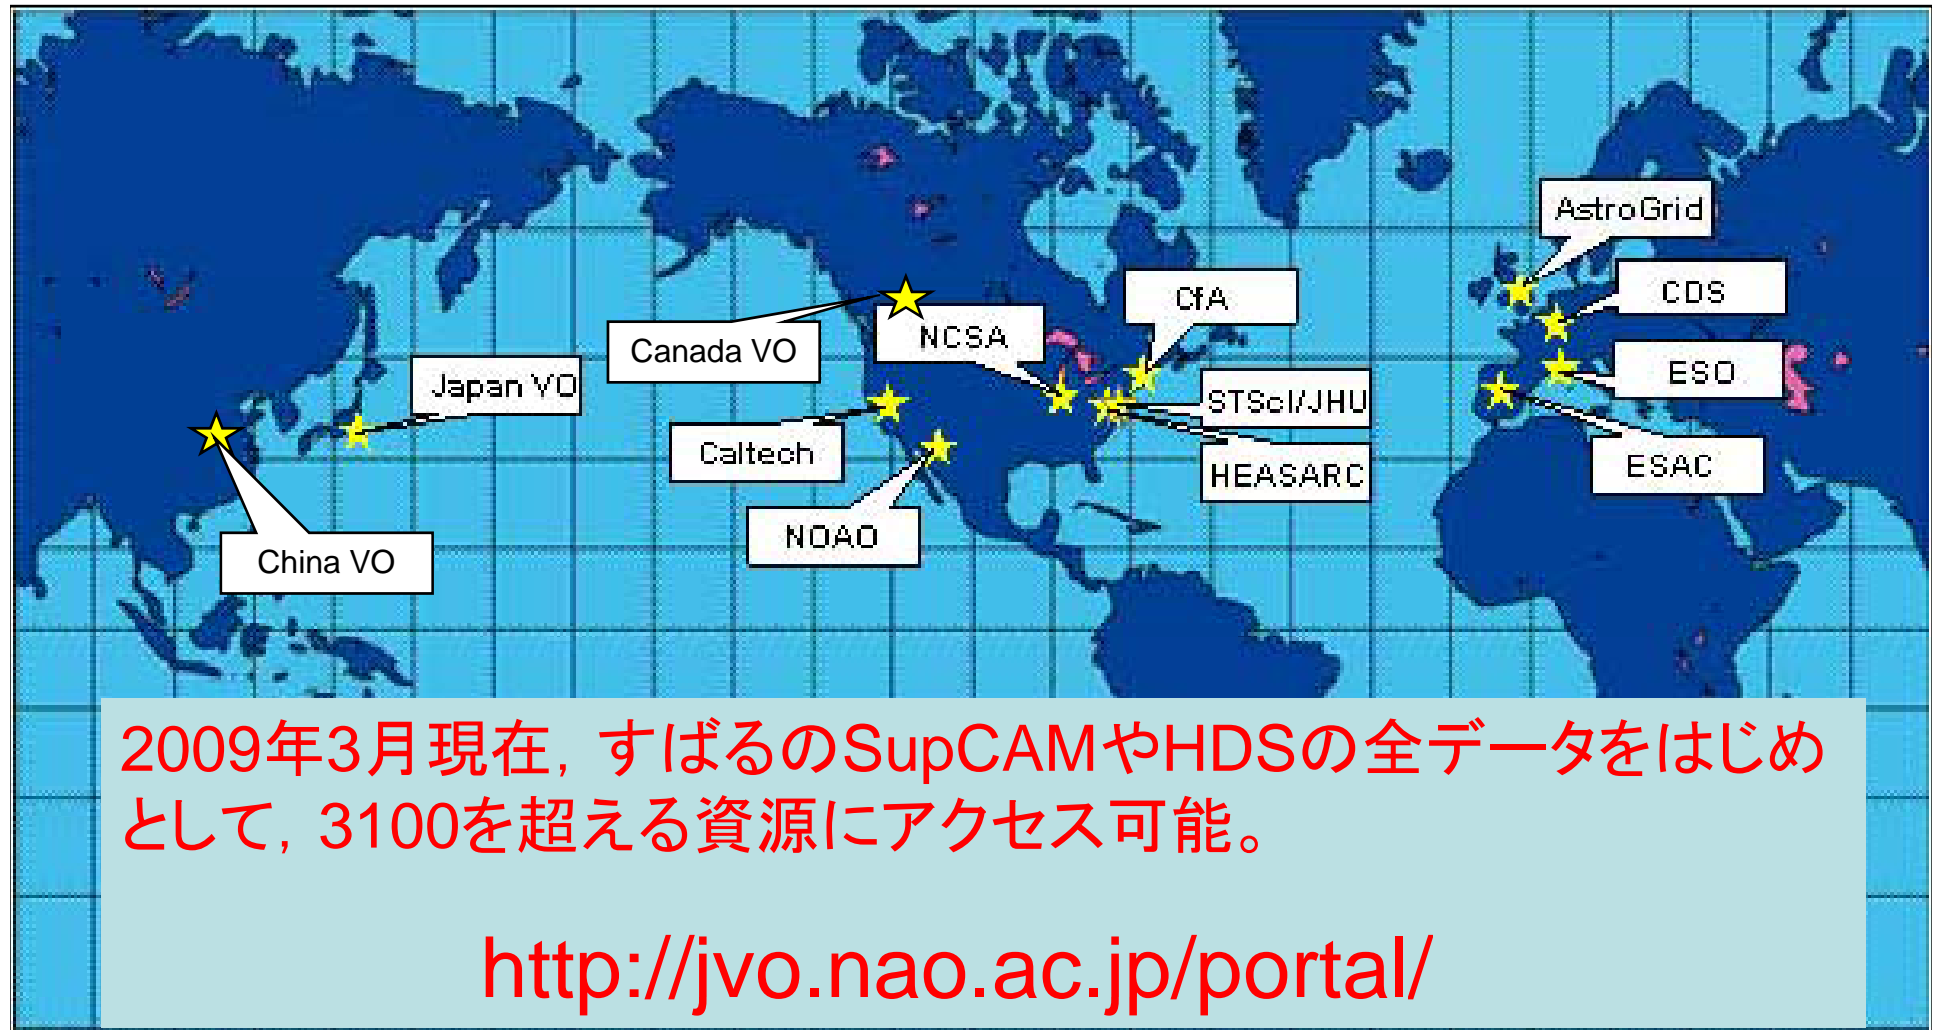

Astronomical Virtual Observatories

～ Dataグリッド環境 ～