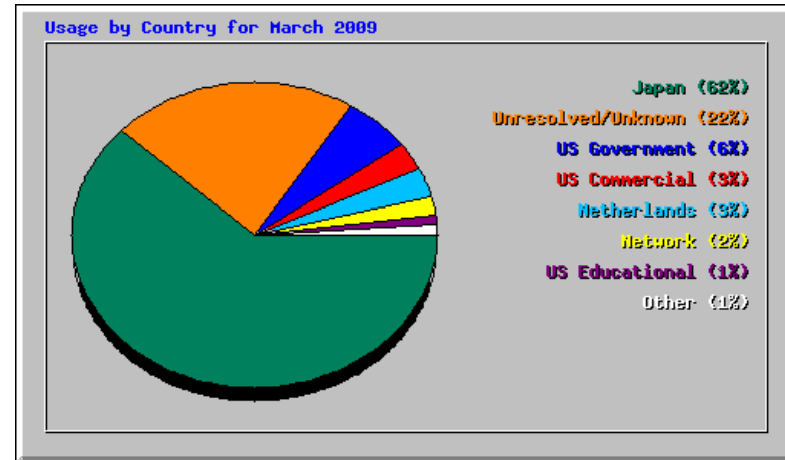

action=requestJobStatus&jobType=mosaic&offset=0&limit=5&days=1&serviceName=all: OK

If you have any questions or requests on JVO, please contact us at:

help_desk@jvo

March 26, 2009

天文学会春季年会 V38

アクセス元の統計

- アクセス元
国内からが約60%
unresolved 約20%
guestアクセスが70%程度
- ダウンロード元
オランダが約67%
(アマチュア天文家らしい)
国内研究者の利用も増加
- ユーザー講習会の実施など、普及に向けた活動が重要

Top 10 of 49 Total Countries

#	Hits	Files	KBytes	Country
1	123826	38155	1446991	Japan
2	44476	39331	2139395	Unresolved/Unknown
3	11245	7076	108615	US Government
4	6460	4199	472363	US Commercial
5	6168	2633	14061742	Netherlands
6	4970	3896	2476187	Network
7	1074	743	6923	US Educational
8	349	241	17069	Non-Profit Organization
9	205	151	23621	China
10	66	58	3159	Germany