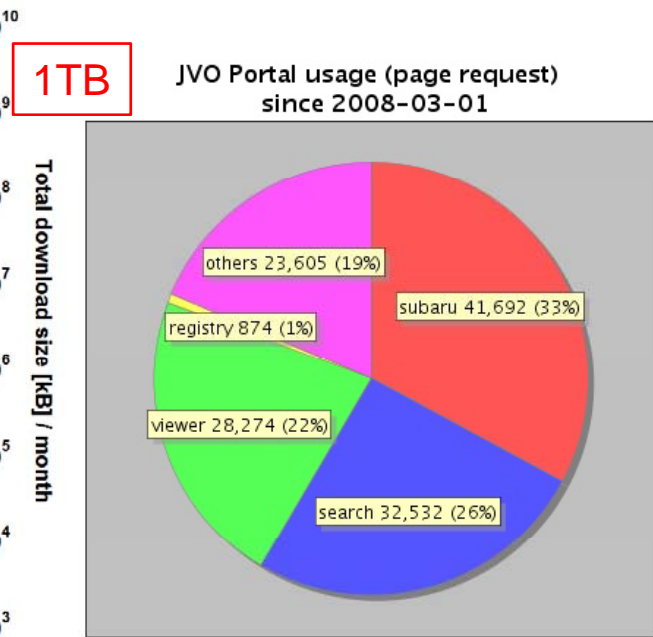

- ●最大1TB/月の国内外からのデータ要求
- ●SupCAMデータへのアクセスが多い