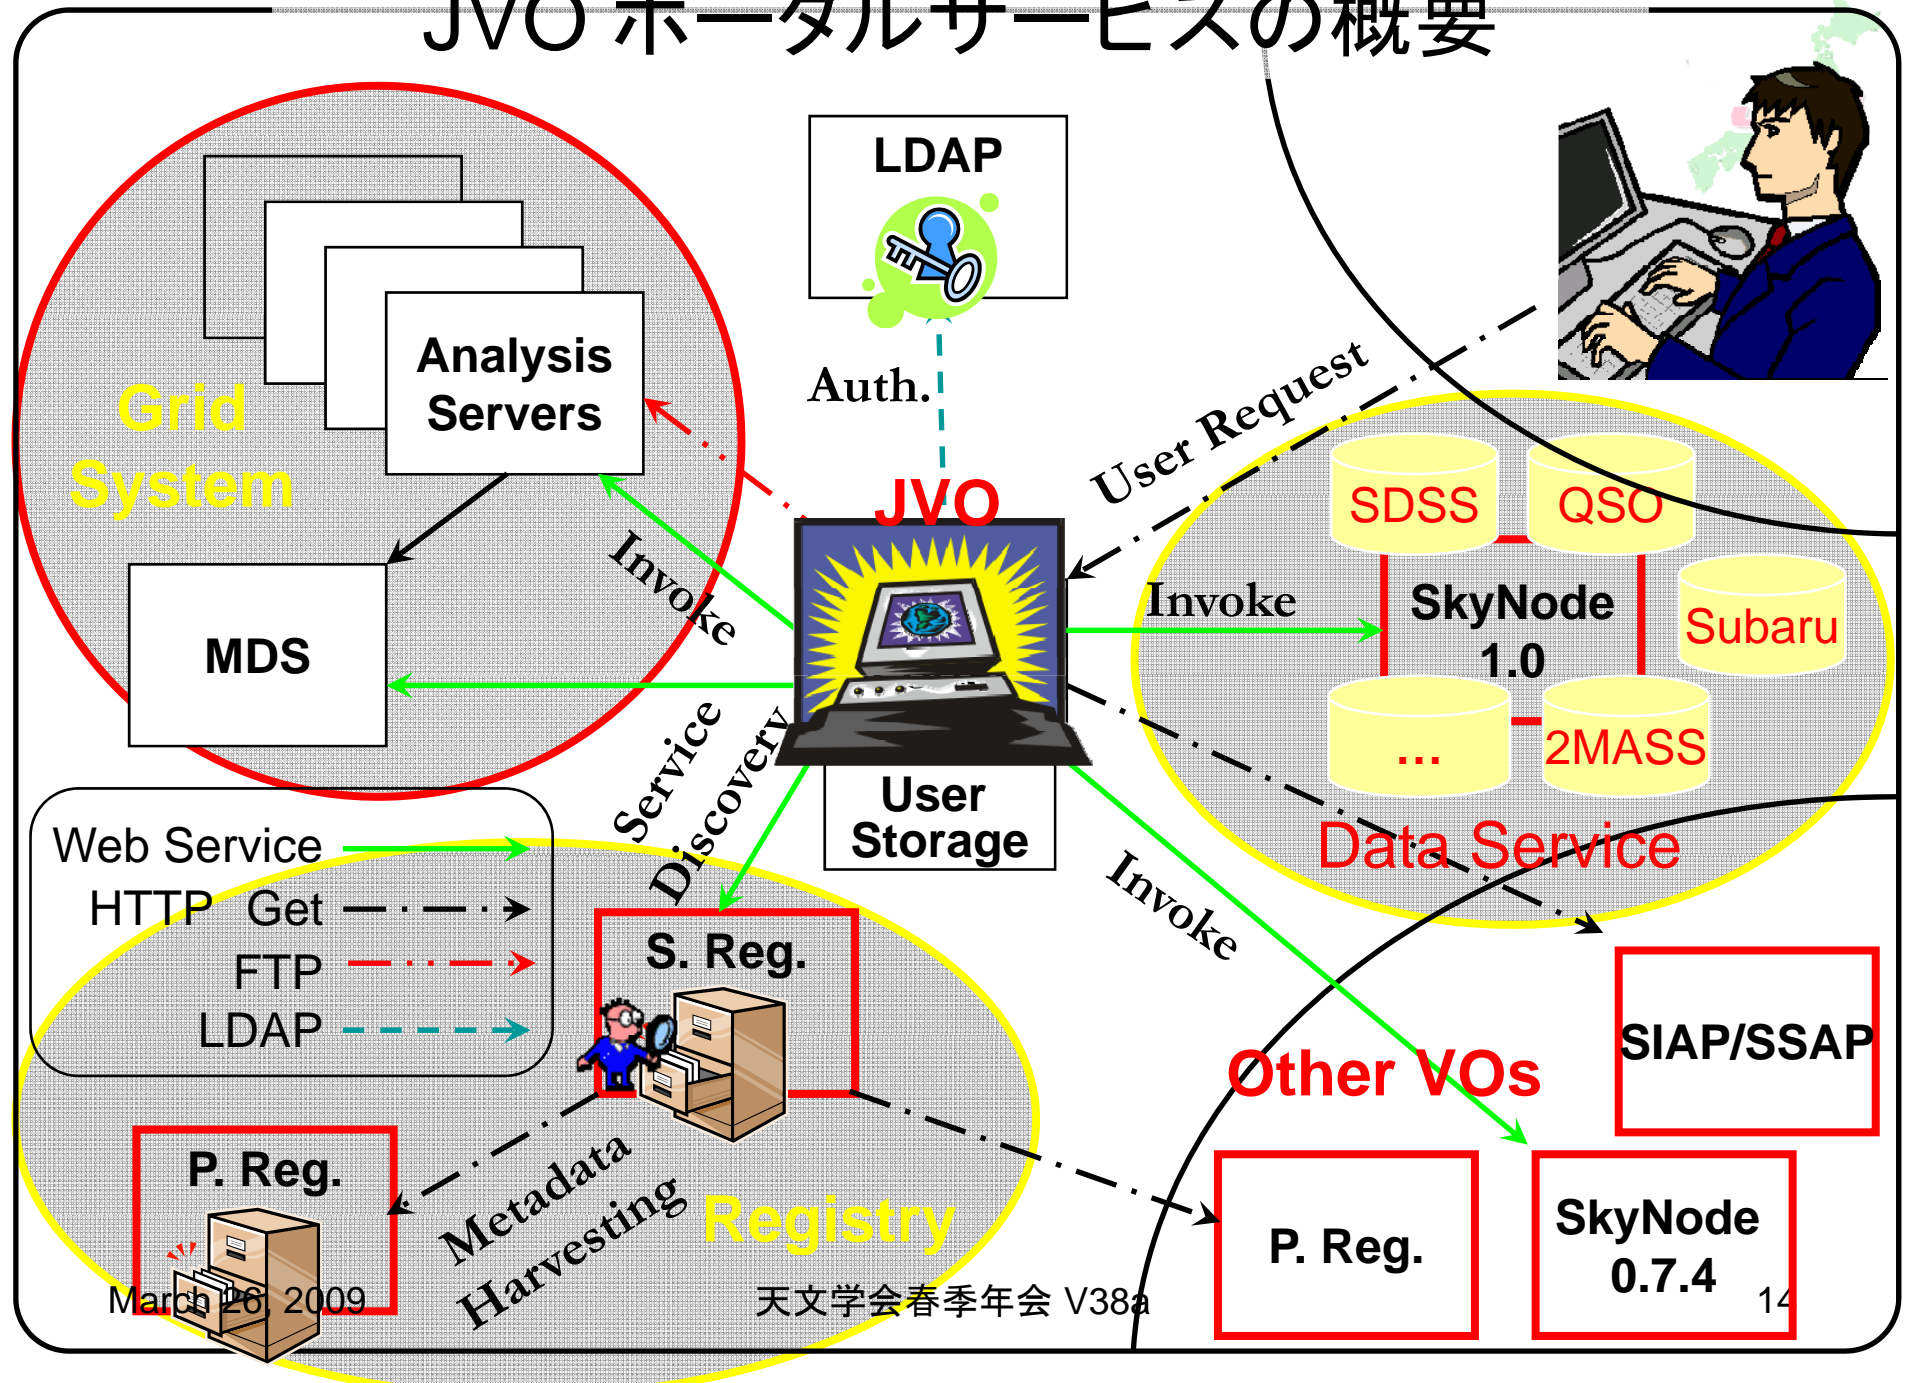

i-explosion

Japanese Virtual Observatory の研究開発： 2008年度全体進捗

国立天文台・天文データセンター

大石雅寿 他

Supported by

- JSPS
“Core to Core Program” (2004~2008)

- MEXT Grant-in-Aid
“Information Explosion” (2001~) 

- National Institute for Informatics
“CSI Program” (2006~)

JVO研究開発の歩みと今後

- 2002～2005年： JVOがIVOAに参加。VOQLの提案。
プロトタイプシステムの製作・改善
- 2006～2007年： 他国のVOシステムと試験接続
データ解析ワークフローの試験実装
- 2008年
JVO運用システムを公開, コンテンツ(Digital Universe)拡充, SuprimeCAM
on-demand mosaicing機能を公開, NAREGI連携
- 2009年
JVOメンバーによる科学的成果 & 普及に向けて講習会実施
全天対応並列検索・処理システムの試験実装, HSCの接続検討,
ARCとの接続の検討, ISAS/C-SODAとの接続
- 2010年
全天対応システムやHSC,ARCとの接続システム構築, IVOA WS日本開催

User Portal

<http://jvo.nao.ac.jp/portal/>

The screenshot shows the JVO Data Search User Portal in a Mozilla Firefox browser window. The browser's address bar displays the URL <http://jvo.nao.ac.jp/portal/top-page.do>. The page header includes the JVO logo (Japanese Virtual Observatory) and navigation links: Top | Search | VO Services | Subaru | Analysis | Workflow | JVO Space [Logout]. The user is identified as Tanaka Masahiro. The main content area is organized into several sections:

- News:** A list of recent updates, including the availability of SDS and IRSF Survey Quick Viewers, updates to SED plot functionality, multi-region search, and the Suprime-Cam mosaic image.
- Registration:** A link to read "about registration".
- Your account information:** A section for user account details.
- Service Contents:** A central menu with sub-sections:
 - Data Search:** Quick Search, Search on a single VO Service, Parallel search on multiple VO Services, Xmatch Search, and JVOQL Search.
 - Subaru:** Suprime-Cam and HDS.
 - Surveys:** Subaru Deep Survey and IRSF Survey.
 - JVO Space:** Home.
 - Service Search:** Keyword Search, Category Search, and Advanced Search.
 - Astronomical Tools:** Source Extractor and HyperZ.
 - Workflow:** Workflow Editor (Script), Workflow Editor, and Workflow Monitor.
 - Admin:** Admin.