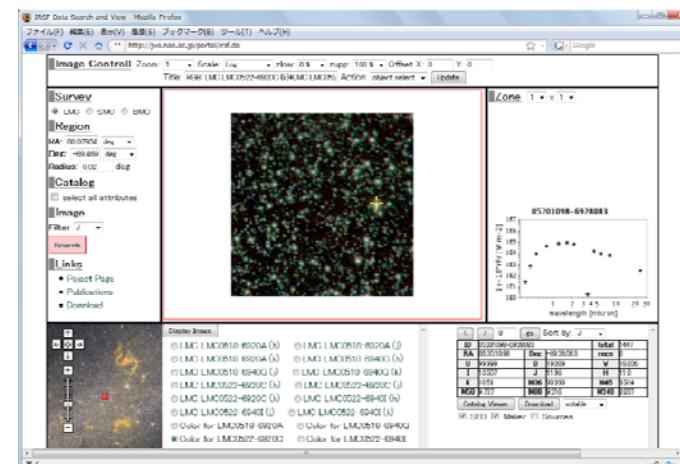

2008年度の機能向上

- **ユーザー視点**からの機能向上
- データコンテンツの拡充
(Digital Universe)
- Subaru Deep Survey,
SAGA(北大・金属欠乏星DB)
, IRSF(南ア)DBの接続
- メタデータ交換IFをupdate
- 複数天体の並列検索
- SEDプロット
- etc

統合天体データベースに加えられた天体カタログ		
カタログ名	天体数	バンド数
2MASS	470,992,970	3
SDSS DR6	287,000,000	5
Subaru Deep Survey (SDF and SXDS)	1,000,000	5
USNO-B1.0	1,036,366,767	5
GSC 2.3	941,824,942	11
UKIDSS DR2	17,773,670	3
ROSAT	18,806	1
The Rossi X-ray Timing Explorer	250	0 位置情報のみ
The DEEP2 Redshift Survey DR1	716,504	3
GOODS ACS r2.0z	73,303	4
The VIMOS VLT Deep Survey	2,109,680	7
The Gemini Deep Deep Survey	309	7