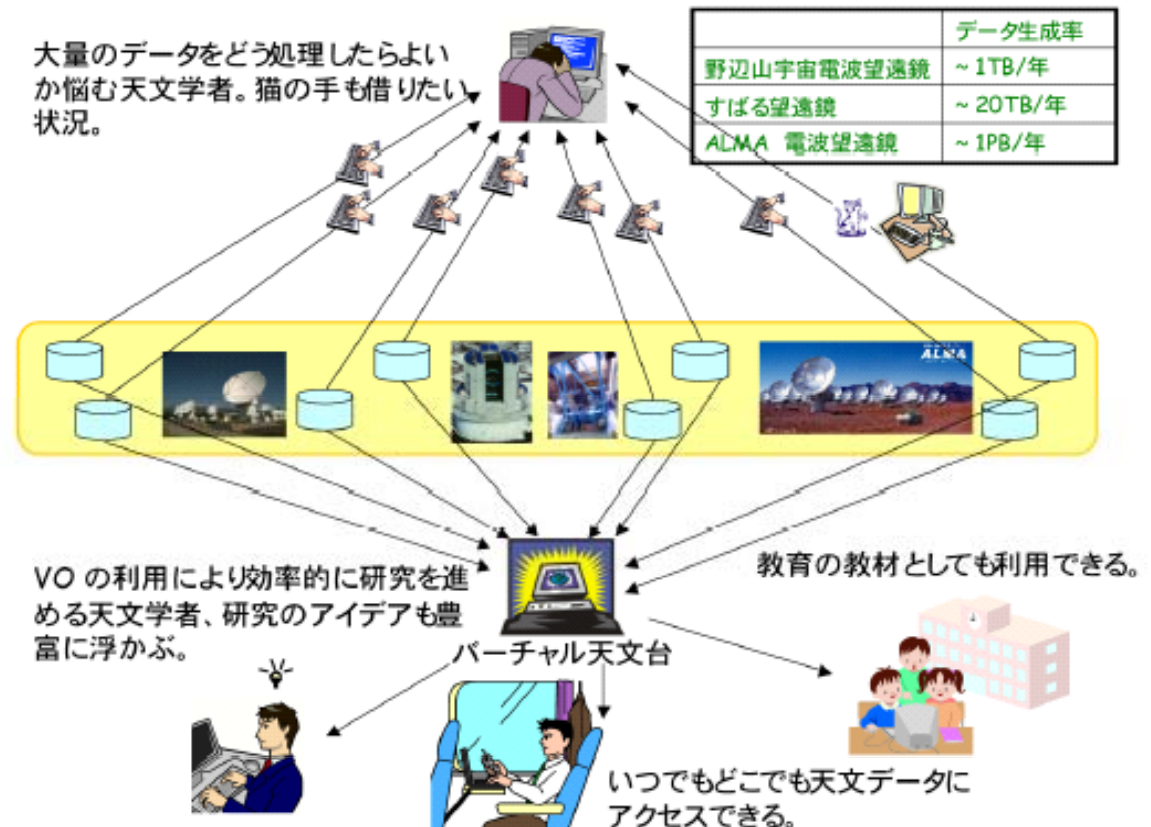

i-explosion

Japanese Virtual Observatory の研究開発： 2008年度全体進捗

国立天文台・天文データセンター

大石雅寿 他

Supported by

- JSPS
“Core to Core Program” (2004~2008)

- MEXT Grant-in-Aid
“Information Explosion” (2001~) 

- National Institute for Informatics
“CSI Program” (2006~)

- NAOJ

March 26, 2009

天文学会春季年会 V38a

JVO

- 国内外の各種天文データや解析資源をシームレスに連携し、超大量データ時代の新しい天文学研究基盤を提供
- 情報技術により天文学研究を加速 & いつでも、どこからでも可能に
- サーベイデータや既存データからの知識発見

Universe on Your Desktop

N700系新幹線中からのアクセス

<http://jvo.nao.ac.jp/portal/>

JVOアクセス統計 (2009 March)

JVO公式運用開始

- 最大1TB/月の国内外からのデータ要求
- SupCAMデータへのアクセスが多い

SuprimeCAMデータへのアクセス

- オンデマンドでの画像モザイク&校正
- 作成済みモザイク画像も用意されている
- ~ 10 TBytes

JVO ポータルで最も多く利用されているサービス

JVO JAPANESE VIRTUAL OBSERVATORY ver.20080119 [Logout]
=> Location: Top Page > Subaru > SPCam Masatoshi Ohishi (ohishi:jvo)

- News:** A list of recent updates, including the availability of SDS and IRSF Survey Quick Viewers, updates to SED plot functionality, multi-region search, and the Suprime-Cam mosaic image.
- Registration:** A link to read "about registration".
- Your account information:** A section for user account details.
- Service Contents:** A central menu with sub-sections:
 - Data Search:** Quick Search, Search on a single VO Service, Parallel search on multiple VO Services, Xmatch Search, and JVOQL Search.
 - Subaru:** Suprime-Cam and HDS.
 - Surveys:** Subaru Deep Survey and IRSF Survey.
 - JVO Space:** Home.
 - Service Search:** Keyword Search, Category Search, and Advanced Search.
 - Astronomical Tools:** Source Extractor and HyperZ.
 - Workflow:** Workflow Editor (Script), Workflow Editor, and Workflow Monitor.
 - Admin:** Admin.