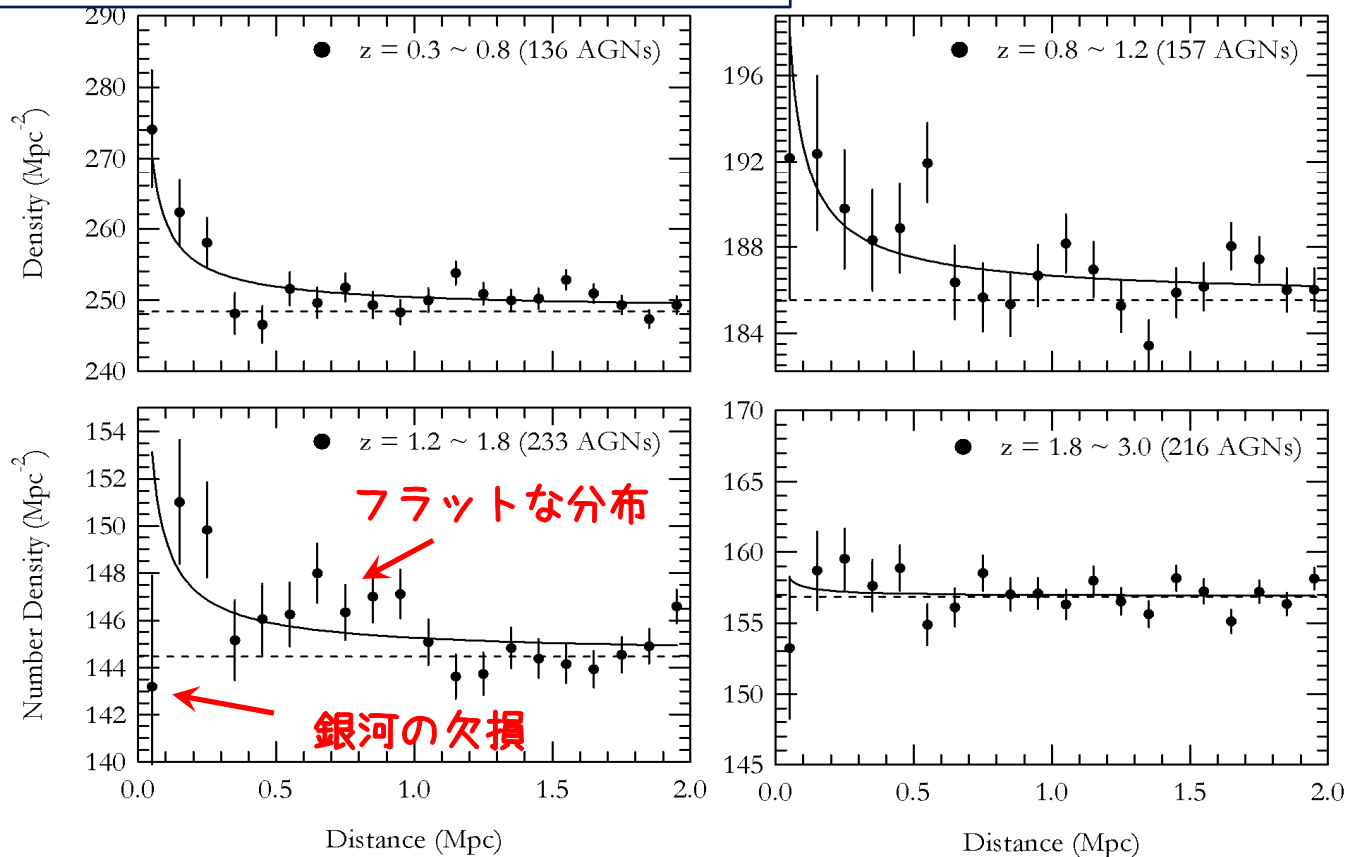

詳細は、田中の講演・ポスター・デモを参照 V39b

Astronomical Virtual Observatories

～ Dataグリッド環境 ～

科学的成果:

Study on Environment around QSOs ~1000 AGNs -- SupCAM+UKIDSS

VO技術によりデータ収集は1日で完了

Clustering at > 99% confidence level

S32b (白崎ら)