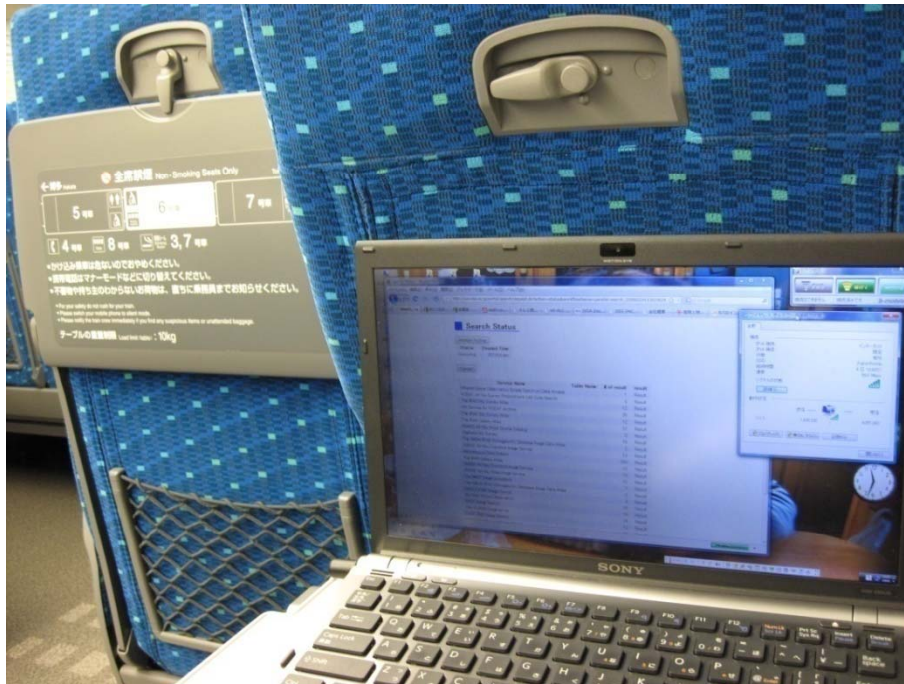

N700系新幹線中からのアクセス

<http://jvo.nao.ac.jp/portal/>