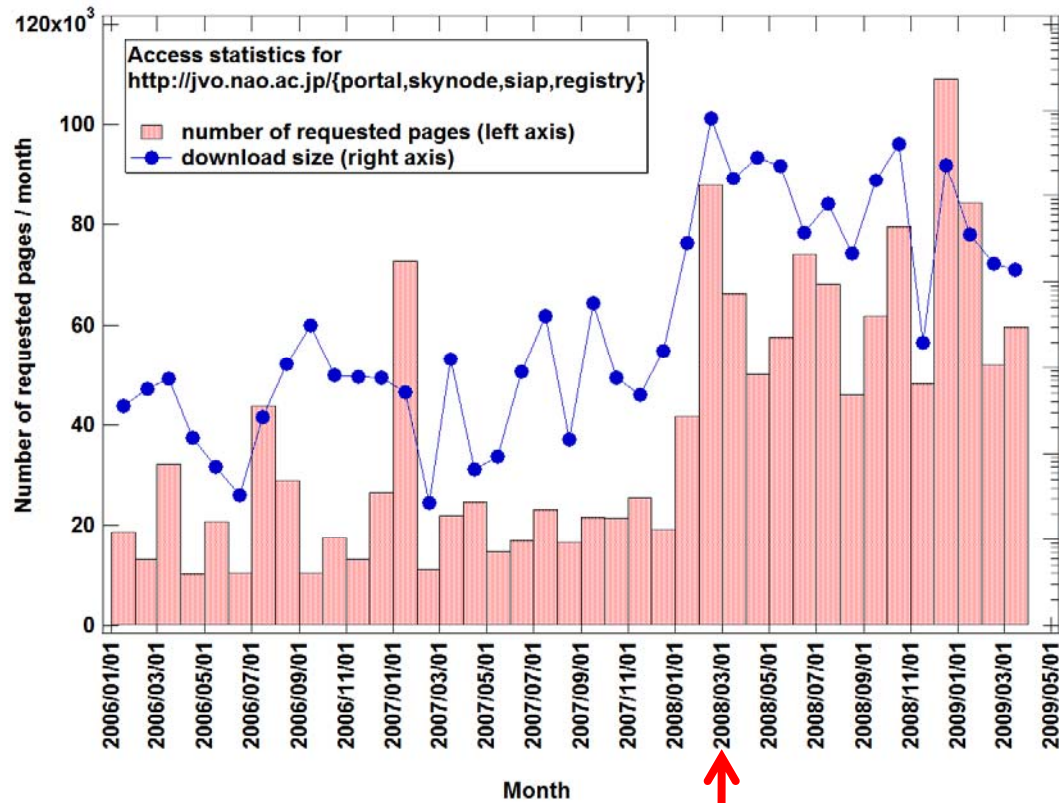

JVOアクセス統計 (2009 March)

JVO公式運用開始

- 最大1TB/月の国内外からのデータ要求
- SupCAMデータへのアクセスが多い

SuprimeCAMデータへのアクセス

- オンデマンドでの画像モザイク&校正
- 作成済みモザイク画像も用意されている
- ~ 10 TBytes

JVO ポータルで最も多く利用されているサービス

JVO JAPANESE VIRTUAL OBSERVATORY ver.20080119 [Logout]
=> Location: Top Page > Subaru > SPCam Masatoshi Ohishi (ohishi:jvo)